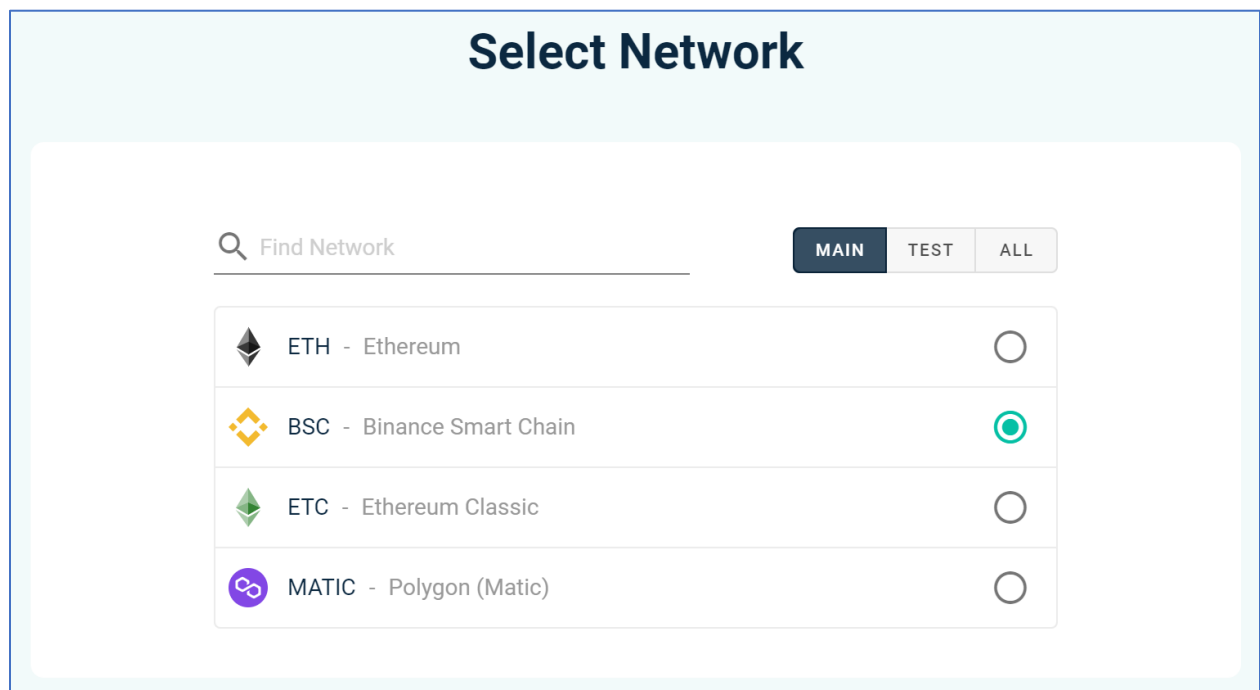

マイイーサウォレット_JOBcoin (BEP-20) の確認方法 (BSC メインネットへの切り替え)

1. MEW へアクセス : <https://www.myetherwallet.com/>

2. アクセスする方法を選択する

MEW wallet: MEW wallet アプリで QR コードスキャンをして開く

Browser Extension: Windows/Linux/Mac のメタマスクと接続もしくは Mist Browser や Coinbase wallet (Android/iOS)などと接続して開く

Hardware Wallets: ハードウェアウォレットと接続して開く

Mobile Apps: WalletConnect, WalletLink アプリで開く

Software: キーファイル、ニーモニック、秘密鍵で開く (非推奨)

3. MEW を開くとダッシュボードが展開されます

4. 右側にある[Network ⇒]を選択し、[BSC]のネットワークを選択します

5. ダッシュボードの MY TOKENS VALUE に所有している BEP-20 トークンが表示されます。
[JOB]を所有している方は、トークン追加を行わなくても表示されます