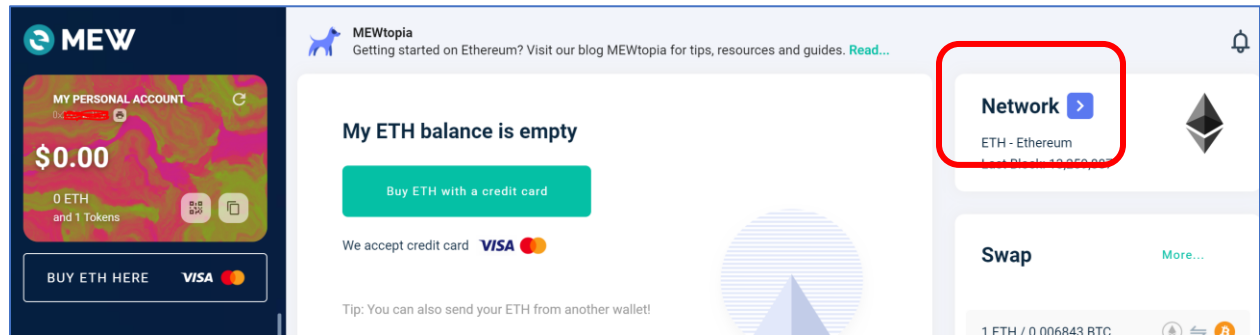

マイイーサウォレット_JOBcoin (BEP-20) の確認方法 (BSC メインネットへの切り替え)

1. MEW へアクセス : <https://www.myetherwallet.com/>

2. アクセスする方法を選択する

MEW wallet: MEW wallet アプリで QR コードスキャンをして開く

Browser Extension: Windows/Linux/Mac のメタマスクと接続もしくは Mist Browser や Coinbase wallet (Android/iOS)などと接続して開く

Hardware Wallets: ハードウェアウォレットと接続して開く

Mobile Apps: WalletConnect, WalletLink アプリで開く

Software: キーファイル、ニーモニック、秘密鍵で開く (非推奨)

3. MEW を開くとダッシュボードが展開されます

4. 右側にある[Network ⇒]を選択し、[BSC]のネットワークを選択します

5. ダッシュボードの MY TOKENS VALUE に所有している BEP-20 トークンが表示されます。
[JOB]を所有している方は、トークン追加を行わなくても表示されます